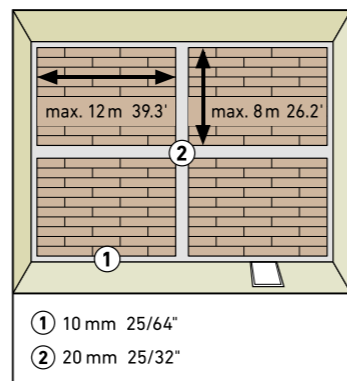

SWISS KRONO TEX GMBH & CO. KG
 Wittstocker Chaussee 1
 D-16909 Heiligengrabe / Germany
www.swisskrono.de
www.swisskrono.com

Installation clips:
 YouTube-Chanel
SWISS KRONO
 Heiligengrabe