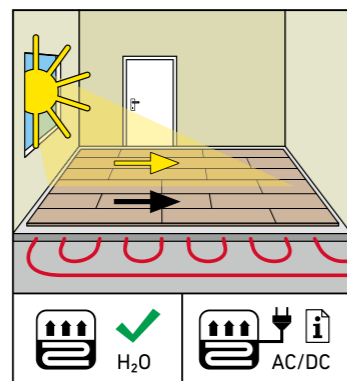

SWISS KRONO TEX GMBH & CO. KG
 Wittstocker Chaussee 1
 D-16909 Heiligengrabe / Germany
www.swisskrono.de
www.swisskrono.com

Installation clips:
 YouTube-Chanel
SWISS KRONO
 Heiligengrabe