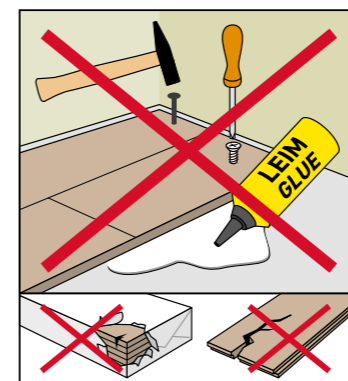

SWISS KRONO TEX GMBH & CO. KG
 Wittstocker Chaussee 1
 D-16909 Heiligengrabe / Germany
www.swisskrono.de
www.swisskrono.com

Installation clips:
 YouTube-Chanel
SWISS KRONO
 Heiligengrabe