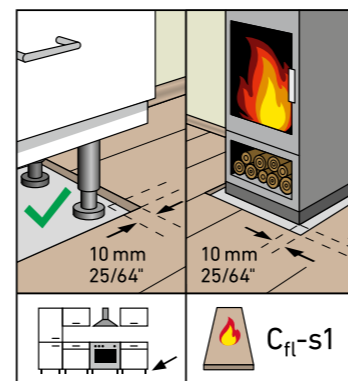

SWISS KRONO TEX GMBH & CO. KG
 Wittstocker Chaussee 1
 D-16909 Heiligengrabe / Germany
www.swisskrono.de
www.swisskrono.com

Installation clips:
 YouTube-Chanel
SWISS KRONO
 Heiligengrabe