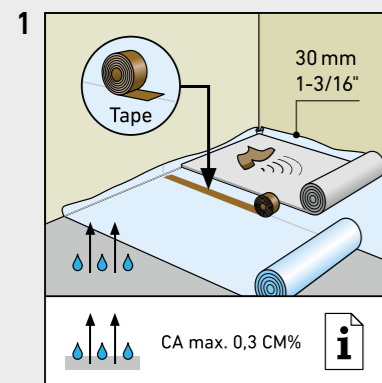

SWISS KRONO TEX GMBH & CO. KG
 Wittstocker Chaussee 1
 D-16909 Heiligengrabe / Germany
www.swisskrono.de
www.swisskrono.com

Installation clips:
 YouTube-Chanel
SWISS KRONO
 Heiligengrabe