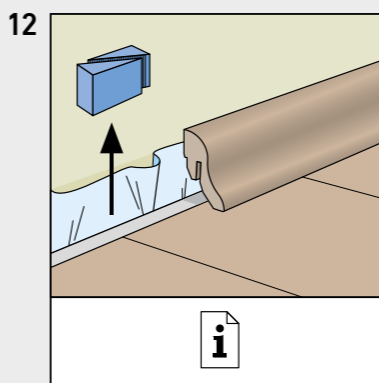

SWISS KRONO TEX GMBH & CO. KG
 Wittstocker Chaussee 1
 D-16909 Heiligengrabe / Germany
www.swisskrono.de
www.swisskrono.com

Installation clips:
 YouTube-Chanel
SWISS KRONO
 Heiligengrabe