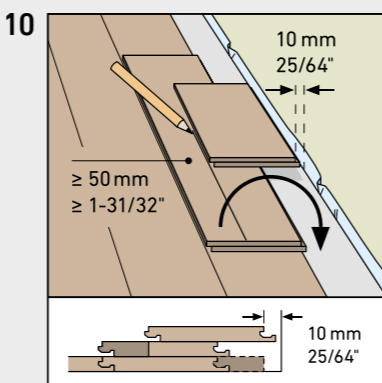

SWISS KRONO TEX GMBH & CO. KG
 Wittstocker Chaussee 1
 D-16909 Heiligengrabe / Germany
www.swisskrono.de
www.swisskrono.com

Installation clips:
 YouTube-Chanel
SWISS KRONO
 Heiligengrabe