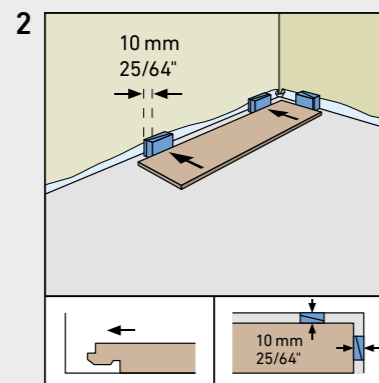

SWISS KRONO TEX GMBH & CO. KG
 Wittstocker Chaussee 1
 D-16909 Heiligengrabe / Germany
www.swisskrono.de
www.swisskrono.com

Installation clips:
 YouTube-Chanel
SWISS KRONO
 Heiligengrabe