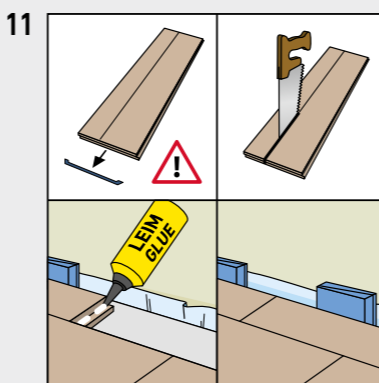

SWISS KRONO TEX GMBH & CO. KG
 Wittstocker Chaussee 1
 D-16909 Heiligengrabe / Germany
www.swisskrono.de
www.swisskrono.com

Installation clips:
 YouTube-Chanel
SWISS KRONO
 Heiligengrabe