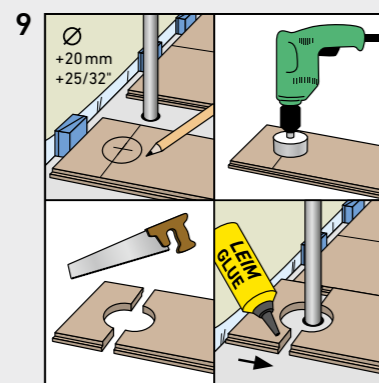

SWISS KRONO TEX GMBH & CO. KG
 Wittstocker Chaussee 1
 D-16909 Heiligengrabe / Germany
www.swisskrono.de
www.swisskrono.com

Installation clips:
 YouTube-Chanel
SWISS KRONO
 Heiligengrabe