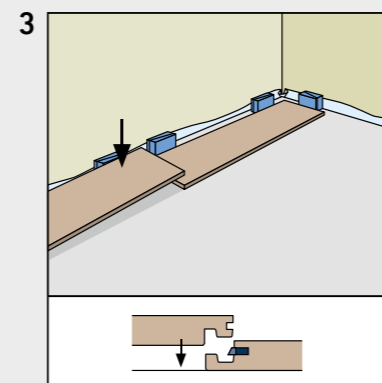

SWISS KRONO TEX GMBH & CO. KG
 Wittstocker Chaussee 1
 D-16909 Heiligengrabe / Germany
www.swisskrono.de
www.swisskrono.com

Installation clips:
 YouTube-Chanel
SWISS KRONO
 Heiligengrabe