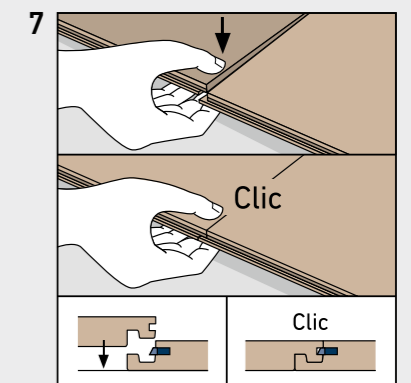

SWISS KRONO TEX GMBH & CO. KG
 Wittstocker Chaussee 1
 D-16909 Heiligengrabe / Germany
www.swisskrono.de
www.swisskrono.com

Installation clips:
 YouTube-Chanel
SWISS KRONO
 Heiligengrabe