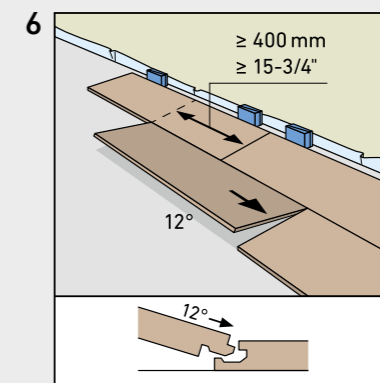

SWISS KRONO TEX GMBH & CO. KG
 Wittstocker Chaussee 1
 D-16909 Heiligengrabe / Germany
www.swisskrono.de
www.swisskrono.com

Installation clips:
 YouTube-Chanel
SWISS KRONO
 Heiligengrabe