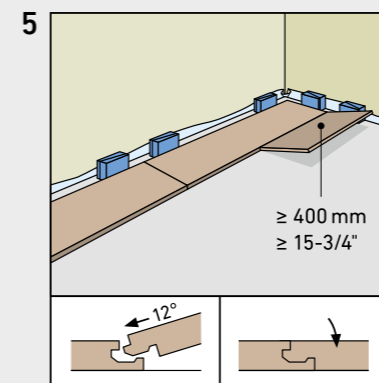

SWISS KRONO TEX GMBH & CO. KG
 Wittstocker Chaussee 1
 D-16909 Heiligengrabe / Germany
www.swisskrono.de
www.swisskrono.com

Installation clips:
 YouTube-Chanel
SWISS KRONO
 Heiligengrabe