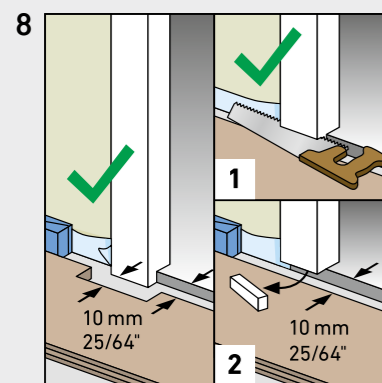

SWISS KRONO TEX GMBH & CO. KG
 Wittstocker Chaussee 1
 D-16909 Heiligengrabe / Germany
www.swisskrono.de
www.swisskrono.com

Installation clips:
 YouTube-Chanel
SWISS KRONO
 Heiligengrabe