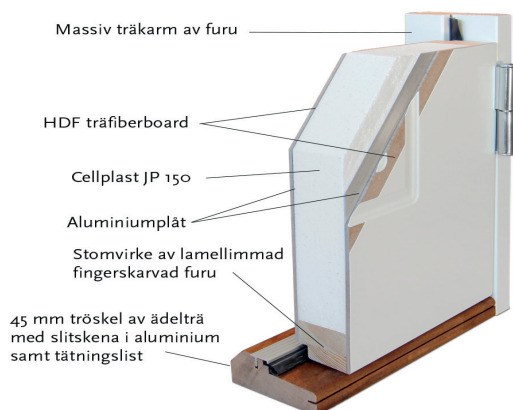

Dörren har i sitt standardutförande ornamentglas cotsvold och ett beräknat u-värde på 0,9 w/m² °c, vilket innebär en dörr som håller inomhusklimatet väl och står mot väder och vind.

Polardörrar målas med en tvåkomponentfärg i glansvärde 30, för att få en slät och fin yta som håller sig år efter år trots påfrestningar från användande och utomhusklimat. Vår standardkulör är NCS S0502-Y, men dörren kan lackas i valfri NCS- eller RAL- kulör.

Dörren utrustas med tre justerbara gångjärn varav två är försedda med bakkantssäkring, för att dörren ska vara stabil och trygg.

Låskista ASSA 2002 med hakregellås följer alltid med dörren och förhöjer säkerhetsskyddet. Önskas dörren förborrad för mellanvred kan det beställas, och då kan funktionen för hemma/borta nyttjas för en ännu mer säker dörr. Slutbleck med anslagsklack för att enkelt kunna justera stängningstrycket.

Garanti

- **15 år** Formgaranti mot böjt dörrblad, mer än 4 mm
- **5 år** Produktgaranti på målning, limning och skydd mot fuktintrång
- **3 år** Mot kondens mellan glas i isolerrutor samt beslagens funktion

Standard Modulmått:

Enkeldörr:
9*21, 10*21

Pardörr:
14*21, 15*21

Annan storlek/spec mått som tillval

Verkligt Karmyttermått:

Modulmått minus
bredd 16 mm
höjd 17 mm

Bild och ritning visar storlek 10*21

Om du har andra önskemål
besök vår hemsida eller kontakta
oss vi hittar en lösning för dig.