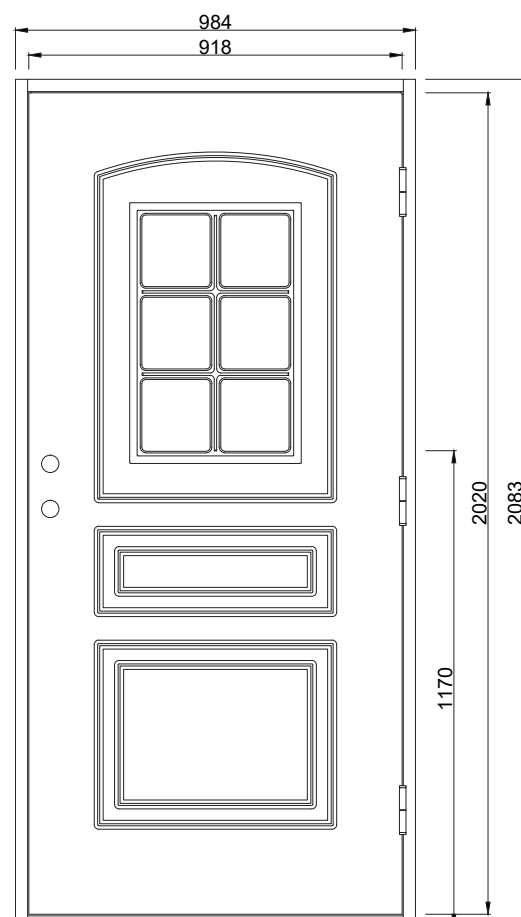

Lapporten CG

En traditionell ytterdörr med inspiration från 40-talet. Spårfrästa detaljer och ett litet fönster upptill ger fint ljusinsläpp. Dörren har spårfräst utsida och slät insida.

Fakta

Materialet i en Polardörr är valt med omsorg. För att dörrens funktion ska hålla under många år och behålla sin fina finish väljer vi därför, så långt det är möjligt, material från vår närområde. Dörrkarmen är gjord i massivt trä med dimension 45*105 mm och med en tröskel i oljat ädelträ. Karmarna förborras för 14 mm karmhylsa (Karmhylsa finns att köpa som tillval). Dörrstommen av lamellimmad och fingerskarvad furu, gör att vi skapar en ram som inte vrider sig och hörnen geras för att undvika ytligt ändträ som kan suga upp fukt.

Standard Modulmått:

Enkeldörr:
9*21, 10*21

Pardörr:
14*21, 15*21

Annan storlek/spec mått som tillval

Verkligt Karmyttermått:

Modulmått minus
bredd 16 mm
höjd 17 mm

Bild och ritning visar storlek 10*21

Om du har andra önskemål
besök vår hemsida eller kontakta
oss vi hittar en lösning för dig.