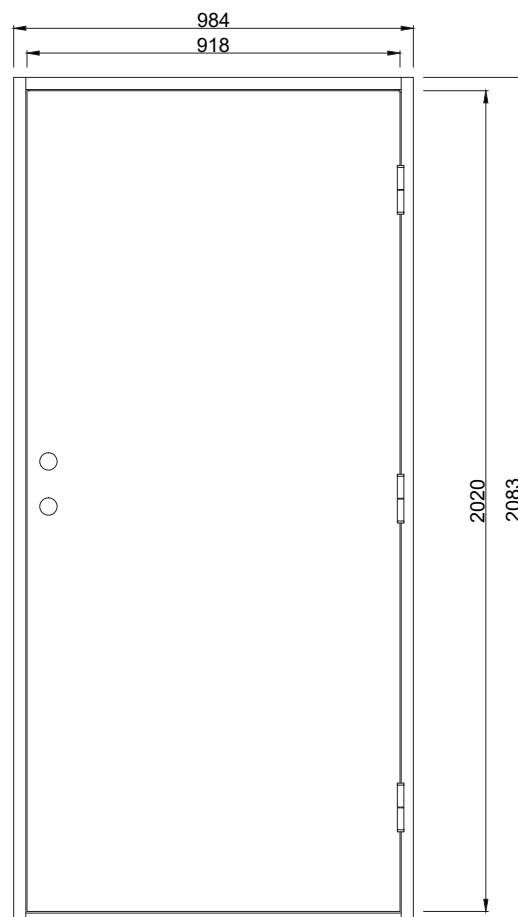

Blanco UG

Ibland behöver det inte vara så krångligt. En traditionell yterdörr som också lämpar sig bra till förrådet. Dörren har slät utsida och slät insida.

Fakta

Materialet i en Polardörr är valt med omsorg. För att dörrens funktion ska hålla under många år och behålla sin fina finish väljer vi därför, så långt det är möjligt, material från vår närområde. Dörrkarmen är gjord i massivt trä med dimension 45*105 mm och med en tröskel i oljat ädelträ. Karmarna förborras för 14 mm karmhylsa (Karmhylsa finns att köpa som tillval). Dörrstommen av lamellimmad och fingerskarvad furu, gör att vi skapar en ram som inte vrider sig och hörnen geras för att undvika ytligt ändträ som kan suga upp fukt.

Standard Modulmått:

Enkeldörr:

9*20, 9*21, 10*20, 10*21

Pardörr:

14*21, 15*21

Garageport:

24*21, 25*21

Annan storlek/spec mått som tillval

Verkligt Karmyttermått:

Modulmått minus bredd 16 mm
höjd 17 mm

Bild och ritning visar storlek 10*21

Om du har andra önskemål besök vår hemsida eller kontakta oss vi hittar en lösning för dig.