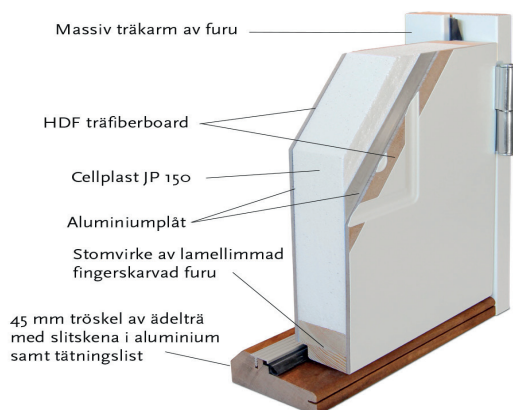

Blanco UG

Ibland behöver det inte vara så krångligt. En traditionell yterdörr som också lämpar sig bra till förrådet. Dörren har slät utsida och slät insida.

Fakta

Materialet i en Polardörr är valt med omsorg. För att dörrens funktion ska hålla under många år och behålla sin fina finish väljer vi därför, så långt det är möjligt, material från vår närområde. Dörrkarmen är gjord i massivt trä med dimension 45*105 mm och med en tröskel i oljat ädelträ. Karmarna förborras för 14 mm karmhylsa (Karmhylsa finns att köpa som tillval). Dörrstommen av lamellimmad och fingerskarvad furu, gör att vi skapar en ram som inte vrider sig och hörnen geras för att undvika ytligt ändträ som kan suga upp fukt.

Dörren utrustas med tre justerbara gångjärn varav två är försedda med bakkantssäkring, för att dörren ska vara stabil och trygg.

Låskista ASSA 2002 med hakregellås följer alltid med dörren och förhöjer säkerhetsskyddet. Önskas dörren förborrad för mellanvred kan det beställas, och då kan funktionen för hemma/borta nyttjas för en ännu mer säker dörr. Slutbleck med anslagsklack för att enkelt kunna justera stängningstrycket.

Standard Modulmått:

Enkeldörr:

9*20, 9*21, 10*20, 10*21

Pardörr:

14*21, 15*21

Garageport:

24*21, 25*21

Annan storlek/spec mått som tillval

Verkligt Karmyttermått:

Modulmått minus bredd 16 mm
höjd 17 mm

Bild och ritning visar storlek 10*21

Om du har andra önskemål besök vår hemsida eller kontakta oss vi hittar en lösning för dig.