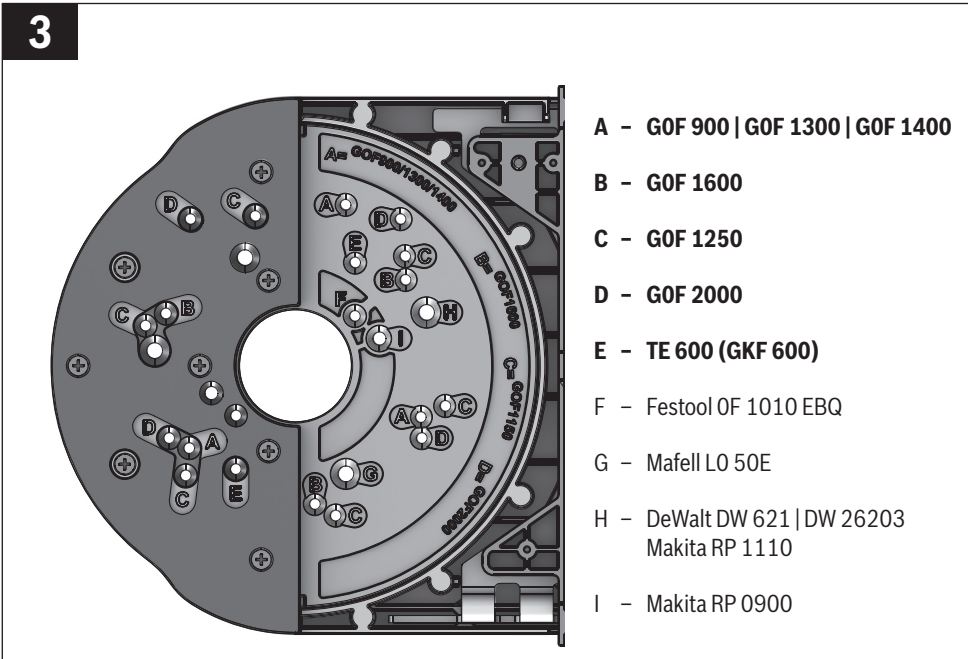

F5N-OFA Professional

Robert Bosch GmbH
 Power Tools Division
 70745 Leinfelden-Echterdingen

www.bosch-pt.com
 2 609 932 871 (2013.03) PS / 4 XXX

BOSCH

+
 4 x M4x16

1

Bosch	GKF 600 ... GOF 2000
Festool	OF 1010
Mafell	LO 50 E
DeWalt	DW 26203
DeWalt	DW 621
Makita	RP 1110
Makita	RP 0900

2/3 x M4x16
2 x M4x16
2 x M6x16
2 x M6x20
2 x M6x14
2 x M6x14
2 x M5x16

2 |

4 |