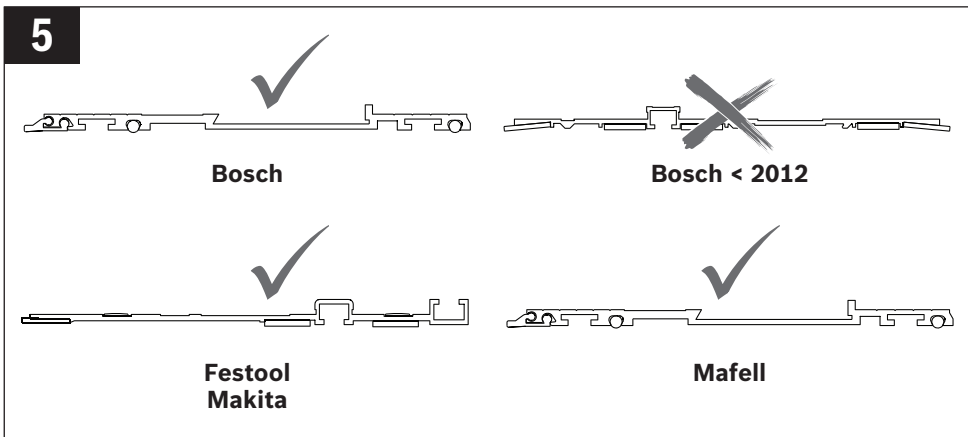

F5N-OFA Professional

Robert Bosch GmbH
 Power Tools Division
 70745 Leinfelden-Echterdingen

www.bosch-pt.com
 2 609 932 871 (2013.03) PS / 4 XXX

BOSCH

+
 4 x M4x16

1

Bosch	GKF 600 ... GOF 2000
Festool	OF 1010
Mafell	LO 50 E
DeWalt	DW 26203
DeWalt	DW 621
Makita	RP 1110
Makita	RP 0900

2/3 x M4x16
2 x M4x16
2 x M6x16
2 x M6x20
2 x M6x14
2 x M6x14
2 x M5x16

2 |

4 |