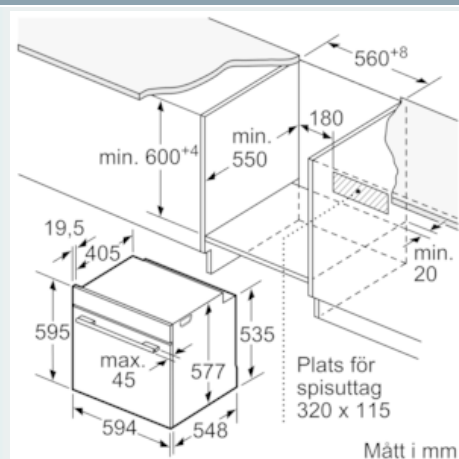

Beskrivning

Tekniska data

Färg / Material, front : Rostfritt stål
 Konstruktion : Inbyggd
 Integrerat ugnrensningssystem : Nej
 Nischmått i mm (H x B x D) : 585-595 x 560-568 x 550
 Produktmått i mm (H x B x D) : 595 x 594 x 548
 Emballagemått (H x B x D) (mm) : 670 x 680 x 670
 Panelmaterial : rostfritt stål
 Material i luckan : glas
 Nettovikt (kg) : 36,418
 Nettovolym ugn (l) : 71
 Ugnsfunktioner : Pizzaläge, Stor grill, Varmluft eco, Varmluftsgrill, Över-/undervärme
 Temperaturreglering : Elektronisk
 Antal lampor : 1
 Säkerhetsmärkning : CE, VDE
 Anslutningskabelns längd (cm) : 120
 EAN kod : 4242003707425
 Antal hålrums - NY (2010/30/EC) : 1
 Energiklass : A+
 Energiförbrukning per cykel, konventionell - NY (2010/30/EC) : 0,87
 Energiförbrukning per cykel, forcerad luftkonvektion - NY (2010/30/EC) : 0,69
 Energieffektivitetsindex (2010/30/EC) : 81,2
 Anslutningseffekt (W) : 3600
 Säkring (A) : 16
 Spänning (V) : 220-240
 Frekvens (Hz) : 60; 50
 Elkontakt : jordad stickkontakt, utan stickkontakt

Måttkisser

Inbyggnad av enhet under häll kräver följande bänkskivstjocklek (ev. inkl. stomme).

Hälltyp	min. bänkskivstjocklek	
	ovanpåliggande	plano
Induktionshäll	37 mm	38 mm
Heltäckande induktionshäll	47 mm	48 mm
Gashäll	30 mm	38 mm
Elhäll	27 mm	30 mm