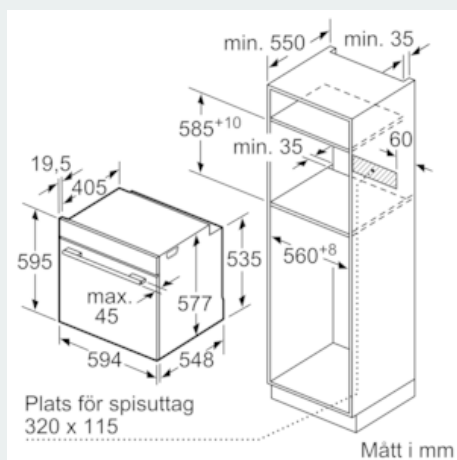

iQ700, Inbyggnadsugn, 60 x 60 cm, Rostfritt stål HB632GBS1S

Måttkisser

Inbyggnad av enhet under häll kräver följande bänkskivstjocklek (ev. inkl. stomme).

Hälltyp	min. bänkskivstjocklek	
	ovanpåliggande	plano
Induktionshäll	37 mm	38 mm
Heltäckande induktionshäll	47 mm	48 mm
Gashäll	30 mm	38 mm
Elhäll	27 mm	30 mm