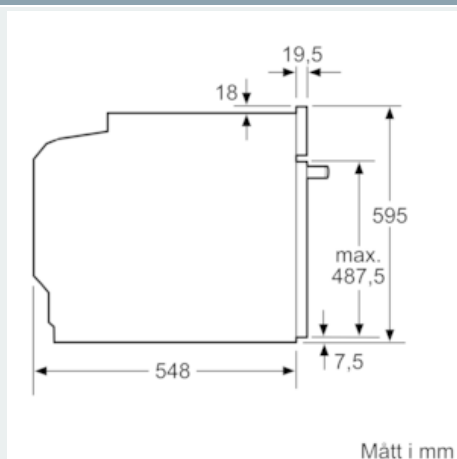

iQ700, Inbyggnadsugn, 60 x 60 cm, Rostfritt stål HB632GBS1S

Måttkisser

Inbyggnad av enhet under häll kräver följande bänkskivstjocklek (ev. inkl. stomme).

Hälltyp	min. bänkskivstjocklek	
	ovanpåliggande	plano
Induktionshäll	37 mm	38 mm
Heltäckande induktionshäll	47 mm	48 mm
Gashäll	30 mm	38 mm
Elhäll	27 mm	30 mm