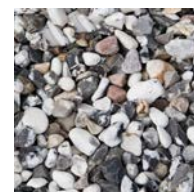

# PRODUKTBLAD

Sjösingel 16-32 mm 15 kg

DEKORMATERIAL

Sjösingel är mjukt slipad av havet och är en av våra mest populära dekormaterial. Finns som gulbrunmelerad eller svartvitmelerad. Benders Dekormaterial är en serie kompletteringsprodukter till spännande trädgårdar. Tillsammans med vacker grönska och våra markstenar, plattor och murar anlägger du kvarterets läckraste trädgård. Avgränsa gångar, lägg längs husväggen eller använd som marktäckare i rabatter eller i stället för gräsmatta.

## Produktinformation

Vikt kg/st	15,00
Antal st/pall	64
Vikt kg/pall	960

SE TÄCKNINGS-  
GRAD FÖR  
DEKOR-  
MATERIAL

PLASTSÄCKEN  
ÄR ÅTER-  
VINNINGSBAR

Gulbrunmelerad  
2981121-D

Svartvitmelerad  
2981122-D