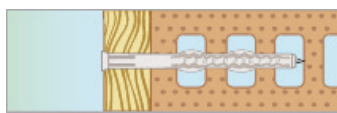

Montage i Håltegel