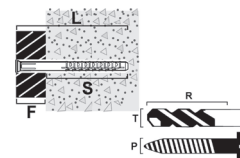

FASADPLUGG GXL INKL. SKRUV, FÖRSÄNKT HUVUD, FZV

ANVÄNDINGSOMRÅDE

ESSVE Fasadplugg GXL är avsedd för montering i de flesta material som t.ex. lättbetong, betong, natursten, tegel och hålsten. Den är särskilt lämplig för regelmontage vid utvärdig tilläggsisolering, tryckimpregnerat trä och inredningssnickrier.

BESKRIVNING

GXL består av skruv och plugg. Pluggen har en fyrdelad expansionszon. Detta gör att expansionen blir större och mer friktion uppnås, vilket skapar ett mycket bra lastvärde. Vid infästning i betonghålselement skapas en "knot" av pluggen. Pluggens längd gör att expansionen sker på stort djup och i framförallt porösa material förbättras lastvärdet ytterligare om montage sker så djupt som möjligt. Fasadpluggens skruv ska alltid skruvas in. Pluggens antirotationsklackar gör att pluggen inte roterar i hålet vid montage. Pluggen är tillverkad av förstklassig nyproducerad nylon, med en användningstemperatur från -40°C upp till +100°C. Skruvarna är utförda i stål av hållfasthetsklass 5.8 alternativt Rostfritt syrafast A4.

MONTERINGSANVISNING

Se monteringsanvisning nedan.

MONTERING

Montage i Betong

Montage i Håltegel

Montage i Lättbetong

Montage i Hålsten

Betong

Lättbetong

Tegel

Håltegel

Specifikation

Ytbehandling	Varmförzinkad
Korrosivitetsklass	C3
Miljökodning	Utomhus

Artiklar

Art nr	Diameter	Längd	Max. godstjocklek	Borrdia.	Borrdjup	Sättdjup (hnom)	Bits	Förpackning	Innehåll	CE
404007	10 mm	100 mm	30 mm	10 mm	80 mm	70 mm	TX40	ESSBOX 304	50 ST	✓
404009	10 mm	120 mm	50 mm	10 mm	80 mm	70 mm	TX40	ESSBOX 304	40 ST	✓
404011	10 mm	140 mm	70 mm	10 mm	80 mm	70 mm	TX40	ESSBOX 304	30 ST	✓
404013	10 mm	160 mm	90 mm	10 mm	80 mm	70 mm	TX40	ESSBOX 304	25 ST	✓
404015	10 mm	200 mm	130 mm	10 mm	80 mm	70 mm	TX40	ESSBOX 206	25 ST	✓
404017	10 mm	240 mm	170 mm	10 mm	80 mm	70 mm	TX40	ESSBOX 206	20 ST	✓