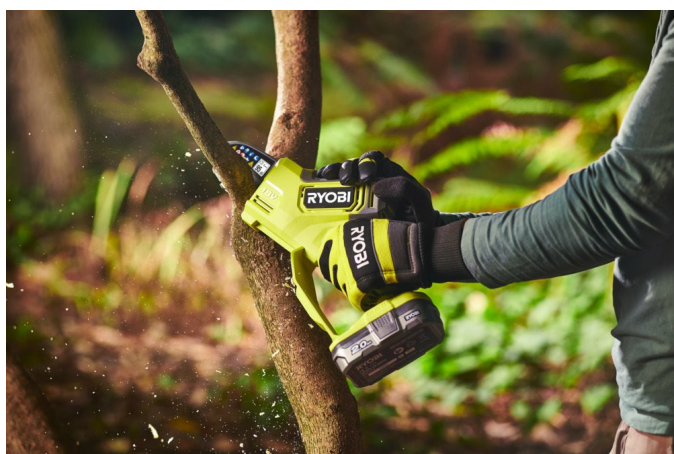

Grensåg Brushless 18V 10 cm (1 x 2.0Ah) RY18PSX10A-120

RYOBI

18V ONE+ **BRUSHLESS** **3** ÅRS GARANTI

- 18V brushless motor för mer kraft och längre drifttid
- 10 cm svärd och kedja, perfekt för beskärning, beskärning och klippning av trädgårdsavfall
- Högt vridmoment för konsekventa snabba snitt och ingen avstanning
- Verktygslöst kedjespänningssystem ger enkel spänning av kedjan
- Snabb kedjehastighet på 6 m/s ger jämna och snabba snitt
- Tvåstegsavtryckare för att undvika oavsiktlig aktivering
- Avtryckare som passar både dig som höger eller vänsterhänt
- Manuellt oljesystem för att göra drift och underhåll så enkelt som möjligt. Kräver endast att olja appliceras direkt på skivstängen och kedjan

Kraftkälla	18V
Svärdlängd (cm)	10
Kedjehastighet (m/s)	6
Vikt med batteri (EPTA) (kg)	1.43 (RB18L20)
Artikelnummer	5133005434
Antal medföljande batterier	1
Batterikapacitet (Ah)	2.0
Batterityp	Li-ion
EAN-kod	4892210203113
Felmarginal ljudeffektnivå (dB(A))	3
Felmarginal ljudtryck [dB(A)]	3
Garanterad ljudeffektnivå (dB(A))	96
Gauge [mm]	1.09
Kedjedelning (mm)	8.26
Kraftkälla	18V
Levereras i	Över 75 % återvunnen kartong
Ljudeffektnivå (Lwa)(dB(A))	87
Ljudtrycksnivå (Lpa)(dB(A))	79
Max. kapkapacitet trä (mm)	80
Medföljer laddare	RC18120
Standardutrustning	Svärdskydd och oljeflaska för kedja
Svärdlängd (cm)	10
Typisk laddningstid (min)	60
Uppmätt ljudeffektnivå (dB(A))	93.7
Verktygslös kedjespänning	Ja
Vibration Level Main Handle uncertainty [m/s ²]	1.5
Vibrationsnivå Handtag [m/s ²]	4.2
Vibrationsnivå stödhandtag [m/s ²]	3.3
Vikt [utan batteri] [Kg]	1.13