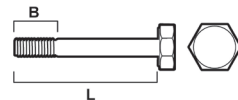

## SEXKANTSKRUV, HEL-/DELGÄNGAD, ISO 4014/4017, FZV

### ANVÄNDNINGSMÅL

Sexkantskruv används för montering av stål- eller trädetaljer med mutter och bricka, eller direkt i gängade hål. Skruven har en underskuren gänga (6az) före varmförzinkning och passar med mutter med normal gängtolerans (6H).

### MONTERINGSANVISNING

För att ett skruvförband ska fungera riktigt och kunna motstå stora statiska eller växlande krafter under lång tid måste skruvarna förspännas, t.ex. genom åtdragning med ett givet moment. Förspänningen ska normalt hållas på en sådan nivå, att den sammansatta spänningen i skruven ej överskrider skruvmaterialets sträckgräns. För att montering av en sexkantskruv klass 8.8 ska vara korrekt bör en planbricka med minst HV200 hårdhet användas.