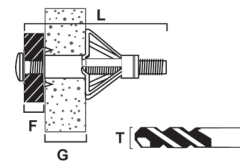

Gips

Specifikation

Ytbehandling	Blankförzinkad
Korrosivitetsklass	C1
Miljökodning	Inomhus

C1

Småpack

Art nr	Dim.	Längd	Produktmått G min-max	Max. godstjocklek	Borrdia.	Bits	Förpackning	Innehåll
10003639	M4	60 mm	19-27 mm	18 mm	8 mm	PZ2+SL	zip-lock påse 7cm	4 ST
10003642	M5	71 mm	22-30 mm	21 mm	10 mm	PZ2+SL	zip-lock påse 7cm	4 ST
10003644	M6	71 mm	22-30 mm	21 mm	13 mm	PZ2+SL	zip-lock påse 7cm	4 ST

Tillbehör

Art nr	Beskrivning	Innehåll
513414	MONTERINGSTÅNG SAM KONSUMENT	1 ST
190207	MONTERINGSTÅNG SAM VINKLAD	1 ST
190208	MONTERINGSTÅNG SAM PUMP	1 ST