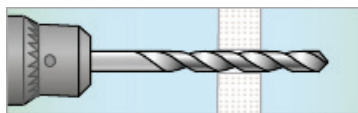

SMÅPACK SAM GIPSEXPANDER, DUBBEL

ANVÄNDINGSOMRÅDE

ESSVE SAM Metallexpander/Gipsexpander är ett mångsidigt ankare med metrisk skruv avsedd för montering i alla typer av skivmaterial såsom gips-, spån- och träfiberskivor, såväl som plast-, plåt- och laminatskivor.

BESKRIVNING

SAM Metallexpander/Gipsexpander är ett gipsankare av stål med en bottenhylsa med invändiga gängor för skruv. Vid montering av SAM Metallexpander ska monteringsstången SAM användas, se Tillbehör. Vid montering dras expander ihop och expanderar på mitten, varvid de fyra benen böjs bakåt.

Bärförmågan är hög eftersom dessa ben ger en stor tryckfördelande yta. Monteringsverktygen säkerställer att korrekt expansion erhålls. Med SAM Metallexpander får man en permanent, gängad fästpunkt. Den är konstruerad på så sätt att den sitter fast ordentligt, även om skruven tas ur.

Den finns med metriskt gängad skruv i dim 4, 5 och 6 mm, och är försedd med Philips krysspår Ph2.

MONTERING

1. Borra hål. Var försiktig så att inte gipsskivan förstörs på baksidan/runt utgångshålet. Borrdimension enligt Tekniska data.