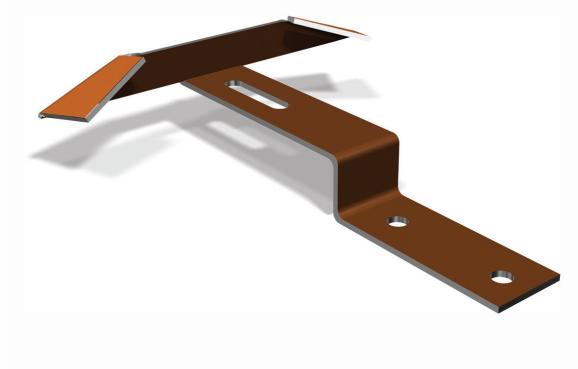

PRODUKTBLAD

Nockklammer till Nockpanna universal lertegel

Art nr H1147xx

Nockklammer används för att förstärka monteringen av raka nockpannor på horisontella och lutande nockar.

I vindutsatta lägen skall nockklammer användas till nockpannorna.

Nockklammern fästs med samma skruv eller spik som den underliggande nockpannan. När den överlappande nockpannan läggs på plats får den stöd av klammern både i sid- och höjddled. Säljes styckvis.

Artikelinformation