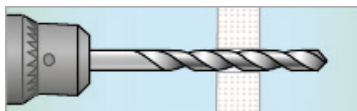

SMÅPACK SKIVPLUGG ENKEL 9-13

ANVÄNDNINGSSOMRÅDE

ESSVE Skivplugg är avsedd för snabb och enkel infästning i alla typer av skivmaterial.

BESKRIVNING

Skivpluggen finns i två modeller: för enkelt, 9-13 mm, och dubbelt, 26-28 mm, skivmaterial. Spåret i Skivpluggen passar för skruvdimensionerna 4,5-6,0 mm. Den är tillverkad av ofärgad polyamid (nylon) och är därför åldersbeständig och klarar temperaturer från -30° C till +100° C utan att brista eller deformeras.

MONTERING

1. Borra hål \varnothing 10 mm.

2. Tryck ihop skivpluggen.

3. Tryck in pluggen.

4. Sätt upp detaljen. Dra in skruven så att den ligger an mot ytan. Dra sedan skruven ett varv till, ej mer.

Småpack

Art nr	Produktmått G min-max	Max. godstjocklek	Borrdia.	Produktmått P	Förpackning	Innehåll
10003635	9-13 mm	L-45 mm	10 mm	4,5 - 6,0	zip-lock påse 7cm	4 ST