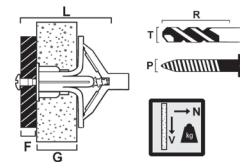

SMÅPACK SKIVPLUGG ENKEL 9-13

ANVÄNDNINGSSOMRÅDE

ESSVE Skivplugg är avsedd för snabb och enkel infästning i alla typer av skivmaterial.

BESKRIVNING

Skivpluggen finns i två modeller: för enkelt, 9-13 mm, och dubbelt, 26-28 mm, skivmaterial. Spåret i Skivpluggen passar för skruvdimensionerna 4,5-6,0 mm. Den är tillverkad av ofärgad polyamid (nylon) och är därför åldersbeständig och klarar temperaturer från -30° C till +100° C utan att brista eller deformeras.

MONTERING

1. Borra hål \varnothing 10 mm.

2. Tryck ihop skivpluggen.

3. Tryck in pluggen.

4. Sätt upp detaljen. Dra in skruven så att den ligger an mot ytan. Dra sedan skruven ett varv till, ej mer.

Småpack

Art nr	Produktmått G min-max	Max. godstjocklek	Borrdia.	Produktmått P	Förpackning	Innehåll
10003635	9-13 mm	L-45 mm	10 mm	4,5 - 6,0	zip-lock påse 7cm	4 ST