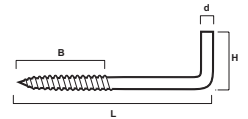

SMÅPACK VINKELKROK

ANVÄNDNINGSSOMRÅDE

ESSVE Vinkelkrok används till upphängning av olika föremål.

Specifikation

Ytbehandling	Blankförzinkad
Korrosivitetsklass	C1

C1

Trä

Småpack

Art nr	Produktmått d	Längd	Gänglängd	Färg	Förpackning	Innehåll
10003891		26 mm	10 mm		zip-lock påse 7cm	6 ST
10003892		32 mm	11 mm		zip-lock påse 7cm	6 ST
10003893		40 mm	16 mm		zip-lock påse 7cm	6 ST
10003894		50 mm	20 mm		zip-lock påse 7cm	6 ST
10003895	3 mm	30 mm	12 mm		zip-lock påse 7cm	6 ST
10003896		40 mm	13 mm	Vit	zip-lock påse 7cm	6 ST
10003897		50 mm	20 mm	Vit	zip-lock påse 7cm	6 ST