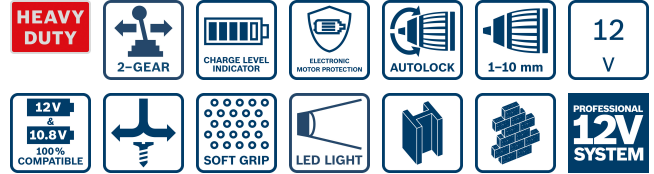

BOSCH

Invented for life

Produktdatablad

Elverktyg för hantverk & industri

Fördelar:

- 30 Nm vridmoment och 0–1 300 v/min är den perfekta kombinationen av effekt och storlek
- Kompaktheten ger optimal hantering och gör den perfekt för arbete över huvudhöjd och i trånga utrymmen
- Electronic Cell Protection förhindrar överbelastning, överhettning och djupurladdning

Du hittar mer information om avvikelserna via följande länk: <https://www.bosch-professional.com/se/sv/wac/>