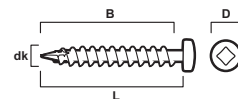

FÖNSTERBLECKSKRUV, VIT

ANVÄNDNINGSMÅL

ESSVE Fönsterbleckskruv är avsedd för montering av fönsterbleckplåt mot träkarm.

BESKRIVNING

Skruv är tillverkad av rostfritt stål A2. Finns i kulörerna blank, vit- eller svartlackerad. Den är försedd med fyrkantfäste nr R1.

MONTERINGSANVISNING

Vid montering ska fönsterbleckplåten vara förborrad. Rekommenderat varvtal: 400-1200/min.

Trä

Specifikation

Huvudmaterial	Rostfritt stål A2
Korrosivitetsklass	C4 A2
Miljökodning	Utomhus

A2

Artiklar

Art nr	Diameter	Längd	Huvud diameter	Gänglängd	Bits	Färg	Färgkod RR/RAL	Förpackning	Innehåll
590512	3,5 mm	25 mm	6,2 mm	25 mm	R1	Vit	RAL9010	ESSBOX 102	200 ST