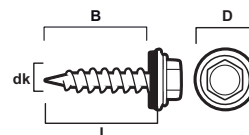

Bedömd i Sunda Hus med bedömning B.

MONTERINGSANVISNING

Lämpligt varvtal vid montering är ca 1800-2500/min.

Vid montering bör man se till att skruven ej överdras och skadar tätningsbrickan.

Specifikation

Ytbehandling	Lackerad
Huvudmaterial	Stål
Korrosivitetsklass	C3
Miljökodning	Utomhus

Artiklar

Art nr	Diameter	Längd	Huvud diameter	Gänglängd	Hylsa		Färg	Färgkod RR/ RAL	Förpackning	Innehåll	CE
64211	4,8 mm	25 mm	10 mm	25 mm	8 mm	max 2	Mörkgrå	RAL7015 ,RR23	ESSBOX 204	250 ST	✓
64223	4,8 mm	25 mm	10 mm	25 mm	8 mm	max 2	Röd	RAL3011 ,RR29	ESSBOX 204	250 ST	✓
64229	4,8 mm	25 mm	10 mm	25 mm	8 mm	max 2	Brun	RAL8019 ,RR32	ESSBOX 204	250 ST	✓
64231	4,8 mm	25 mm	10 mm	25 mm	8 mm	max 2	Svart	RAL9011 ,RR33	ESSBOX 204	250 ST	✓
64504	4,8 mm	63 mm	10 mm	63 mm	8 mm	max 2	Brun	RAL8019 ,RR32	ESSBOX 304	150 ST	✓