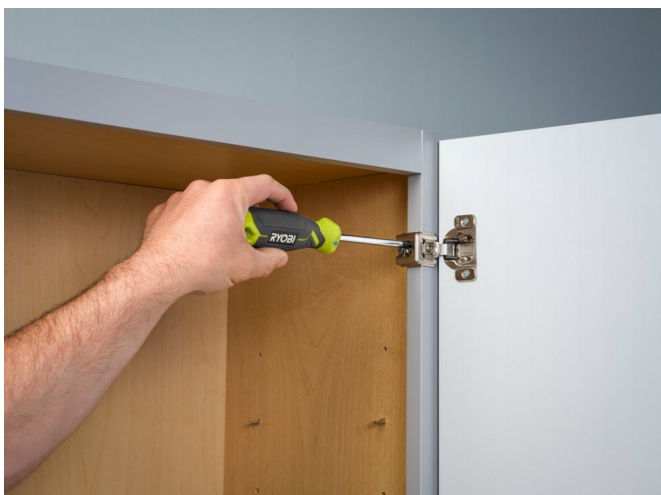

Skruvmejselsats 7 delar RHSDS7PC

RYOBI

- Halkskyddat ergonomiskt handtag som ger komfort och kontroll. Tack vare antirulldesign förhindras att skruvmejslarna rullar iväg när de placeras på plana ytor
- Den starka magnetiska beläggningen på bitsen förbättrar fästelementets hållfasthet
- Varje skruvmejsel har en bitsidentifierare på handtaget, vilket gör det enkelt att identifiera bitstypen
- Levereras med: PH1 x 125 mm, PH2 x 100 mm, PZ1 x 100 mm, PZ2 x 150 mm, T15 x 125 mm, T20 x 75 mm och T25 x 100 mm