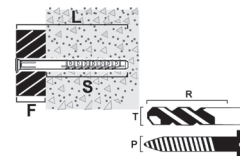

FASADPLUGG GXL INKL. SKRUV, FÖRSÄNKT HUVUD, ROSTFRI SYRAFAST A4

ANVÄNDINGSOMRÅDE

ESSVE Fasadplugg GXL är avsedd för montering i de flesta material som t.ex. lättbetong, betong, natursten, tegel och hålsten. Den är särskilt lämplig för regelmontage vid utvärdig tilläggsisolering, tryckimpregnerat trä och inredningssnickrier.

BESKRIVNING

GXL består av skruv och plugg. Pluggen har en fyrdelad expansionszon. Detta gör att expansionen blir större och mer friktion uppnås, vilket skapar ett mycket bra lastvärde. Vid infästning i betonghålselement skapas en "knut" av pluggen. Pluggens längd gör att expansionen sker på stort djup och i framförallt porösa material förbättras lastvärdet ytterligare om montage sker så djupt som möjligt. Fasadpluggens skruv ska alltid skruvas in. Pluggens antirotationsklackar gör att pluggen inte roterar i hålet vid montage. Pluggen är tillverkad av förstklassig nyproducerad nylon, med en användningstemperatur från -40°C upp till +100°C. Skruvarna är utförda i stål av hållfasthetsklass 5.8 alternativt Rostfritt syrafast A4.

MONTERING

Montage i Betong

Montage i Håltegel

Montage i Lättbetong

Montage i Hålsten

Betong

Lättbetong

Tegel

Håltegel

Specifikation

| | |
|--------------------|---------|
| Korrosivitetsklass | C5 A4 |
| Miljökodning | Utomhus |

Artiklar

| Art nr | Diameter | Längd | Max. godstjocklek | Borrdia. | Borrdjup | Sättdjup (hnom) | Bits | Förpackning | Innehåll | CE |
|--------|----------|--------|-------------------|----------|----------|-----------------|------|-------------|----------|----|
| 404031 | 10 mm | 100 mm | 30 mm | 10 mm | 80 mm | 70 mm | TX40 | ESSBOX 203 | 20 ST | ✓ |
| 404033 | 10 mm | 140 mm | 70 mm | 10 mm | 80 mm | 70 mm | TX40 | ESSBOX 204 | 20 ST | ✓ |