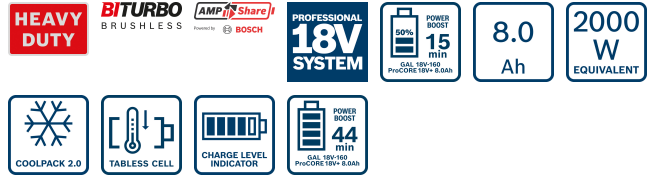

**BOSCH**

Invented for life

Produktdatablad

Elverktyg för hantverk & industri

Fördelar:

- Upp till 71 %** längre drifttid för kraftfull användning tack vare höginnovativ tabless-cellteknik
- Längre livslängd* hos batteriet tack vare utmärkt värmehantering med COOLPACK 2.0 och tabless-cellteknik
- Kompatibel med Bosch Professional 18V System och med batterisamarbetet mellan flera märken, AMPShare