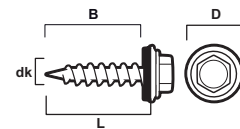

FARMARSKRUV MED VASS SPETS, RR-KULÖRER

ANVÄNDNINGSMÅL

ESSVE Farmarskruv med vass spets är avsedd för montering av profilerad plåt mot underlag av trä. Max plåttjocklek 3×0,5 mm

BESKRIVNING

En borrarande och gängpressande skruv med vass spets. ESSVE Farmarskruv levereras i blankförzinkat utförande, blankförzinkad med galvaniserad stålbricka med EPDM tätning och polyesterpulver lack eller rostfritt stål.

Färgkod:

- RR11 Grön
- RR20 Vit
- RR21 Ljusgrå
- RR22 Grå
- RR23 Mörkgrå
- RR29 Rostrod
- RR32 Mörkbrun
- RR33 Svart
- RR40 Silver
- RR41 Mörk silver
- RR750 Tegelrod

ESSVE Farmarskruv med vass spets är registrerad i BASTA-systemet och uppfyller betygsnivå ALFA, se BASTAonline.se för aktuell registreringsstatus.

Bedömd i Sunda Hus med bedömning B.

MONTERINGSANVISNING

Lämpligt varvtal vid montering är ca 1800-2500/min.

Vid montering bör man se till att skruven ej överdras och skadar tätningsbrickan.