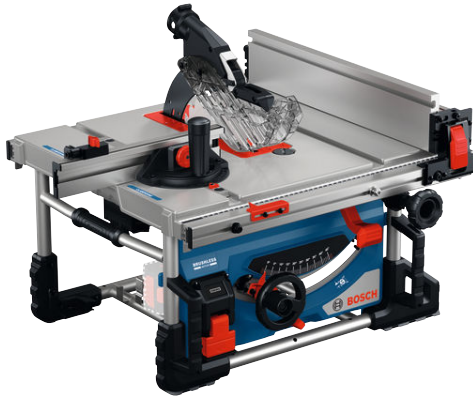

# Produktdatablad

Elverktyg för hantverk & industri

Bordssåg

## PRO GTS 18V-70

Kompakt, sladdlös bordssåg med förstklassig såghöjd

## Tekniska data

[#{t-productdetailpage\\_tools.technical-data.bi.additional-data}](#)

Batterispänning	18,0 V
Bordsstorlek	593 x 494 mm
Oscillationsfrekvens obelastad	5 500 v/min
Klingdiameter	216 mm
Vikt	21,2 kg
max. kapkapacitet höger	635 mm
Förpackningsmått (bredd x längd x höjd)	608 x 593 x 329 mm
Verktysmått (bredd x längd x höjd)	608 x 593 x 329 mm
Klinghåls-Ø	30 mm
Snedkapningsinställning	47 ° Vå / -2 ° Hö
max. kapkapacitet vänster	305 mm
BITURBO	Nej
Kaphöjd 90°	70 mm
Kaphöjd 45°	49 mm

## Fördelar:

- Bärbar tack vare sladdlös frihet med förstklassig såghöjd på 70 mm
- Säkerställer precisionssågning tack vare kuggstångssystemet med klyvstöd och det exakta geringsmåttet
- Minimerar damm med två Click & Clean-dammportar
- Praktiska klämzonsområden för att fästa arbetsstycken på bordsskivan