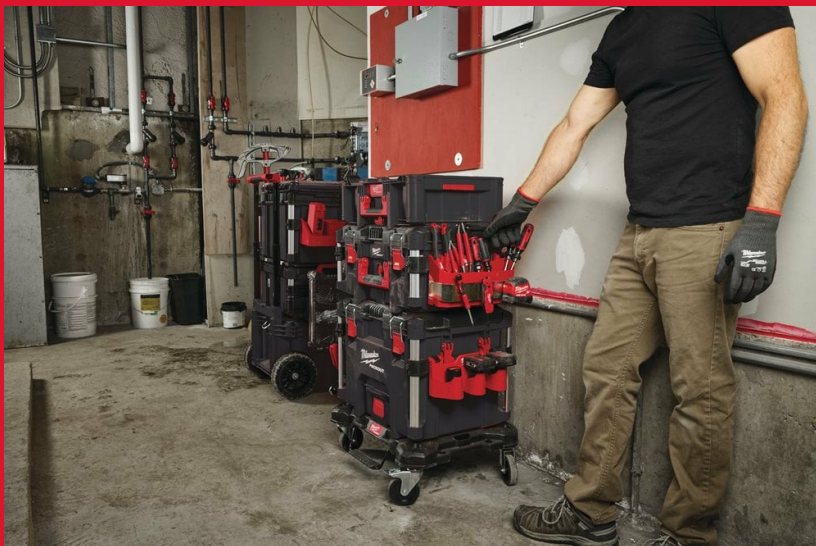

Packout Side Mount Long Tool Holder

PACKOUT™ SIDOFÄSTEN

- Häng på sidan av PACKOUT™ för att förbättra dina förvaringsmöjligheter.
- Slagtåligt material.
- En del av PACKOUT™ modulära förvaringssystem

Antal i förpackning	1
Article Number	4932498649
Storlek (mm)	upper part: 122 x 293 x 93; lower part: 156 x 360 x 115
Typ	Förvarar långa föremål som vattenpass. Viktkapacitet 11,3 kg.